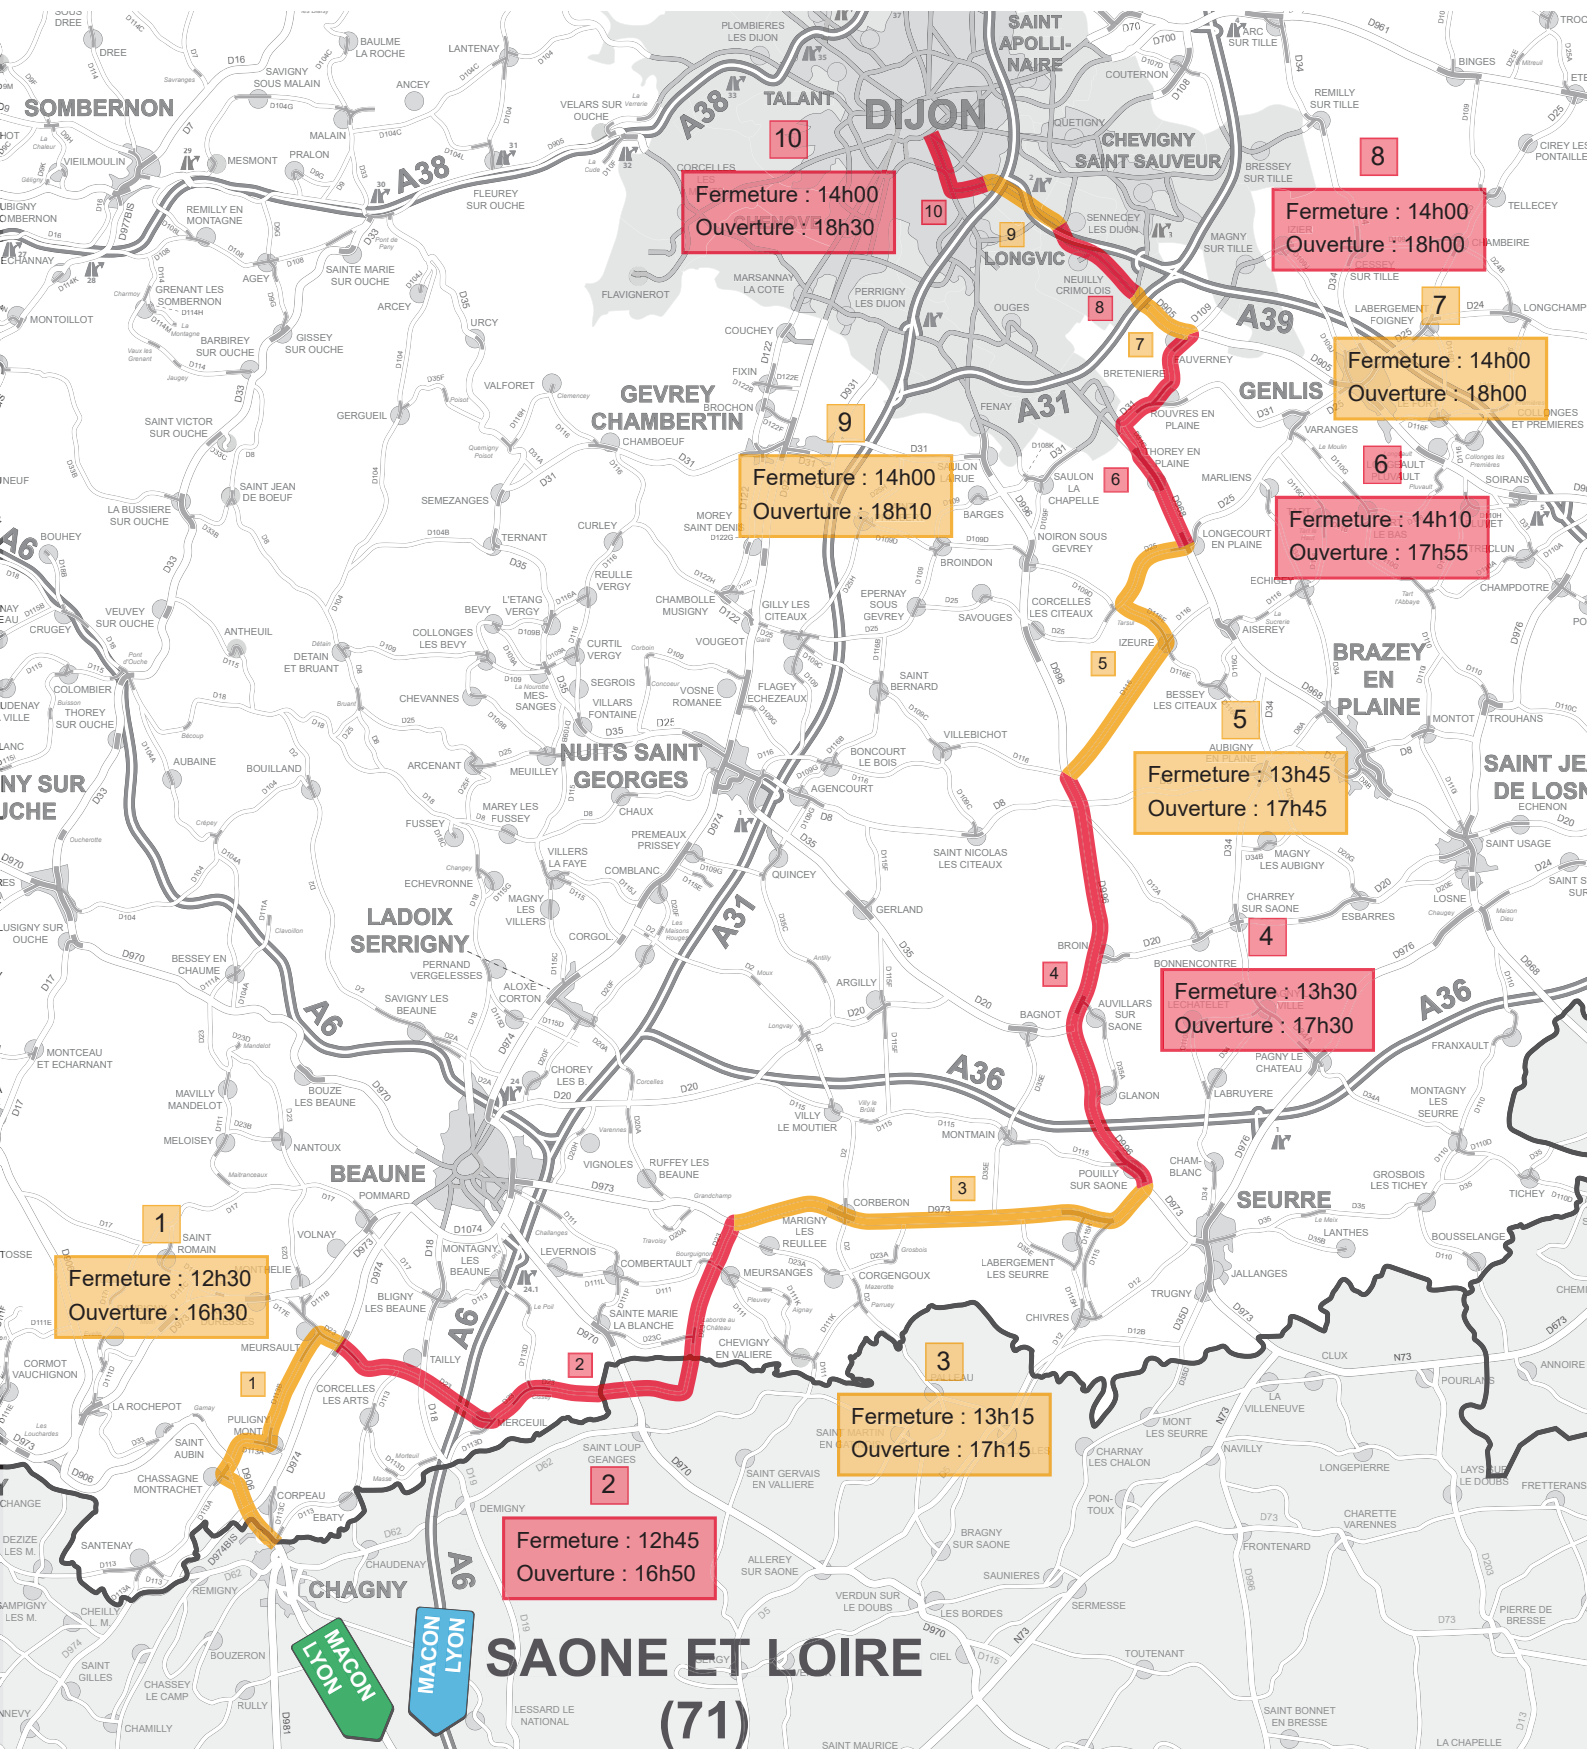

TOUR DE FRANCE 2024 : HORAIRES

Etape 6 Mâcon - Dijon (Jeudi 04 Juillet 2024)

86.8 km en Côte-d'Or

1	2	3	4	5	6	7	8	9	10	
9.6 km	18.1 km	14.0 km	14.2 km	10.6 km	8.7 km	2.3 km	3.4 km	2.6 km	3.3 km	
Limite CD 71 / CD 21	MEURSAULT RD 23 x RD 974	MEURSAUNGES RD 23 x RD 973	POUILLY SUR SAONE RD 973 x RD 996	SAIN NICOLAS LES CITEAUX RD 996 x RD 116	LONGCOURT EN PLAINE RD 966 x RD 25	FAUVERNEY RD 905 x RD 109	CRIMOLOIS RD 905 x M 905 BIS	SENNECEY LES DIJON M 905 BIS x M 122A	DIJON (Bvd Chicago)	DIJON (Arrivée)