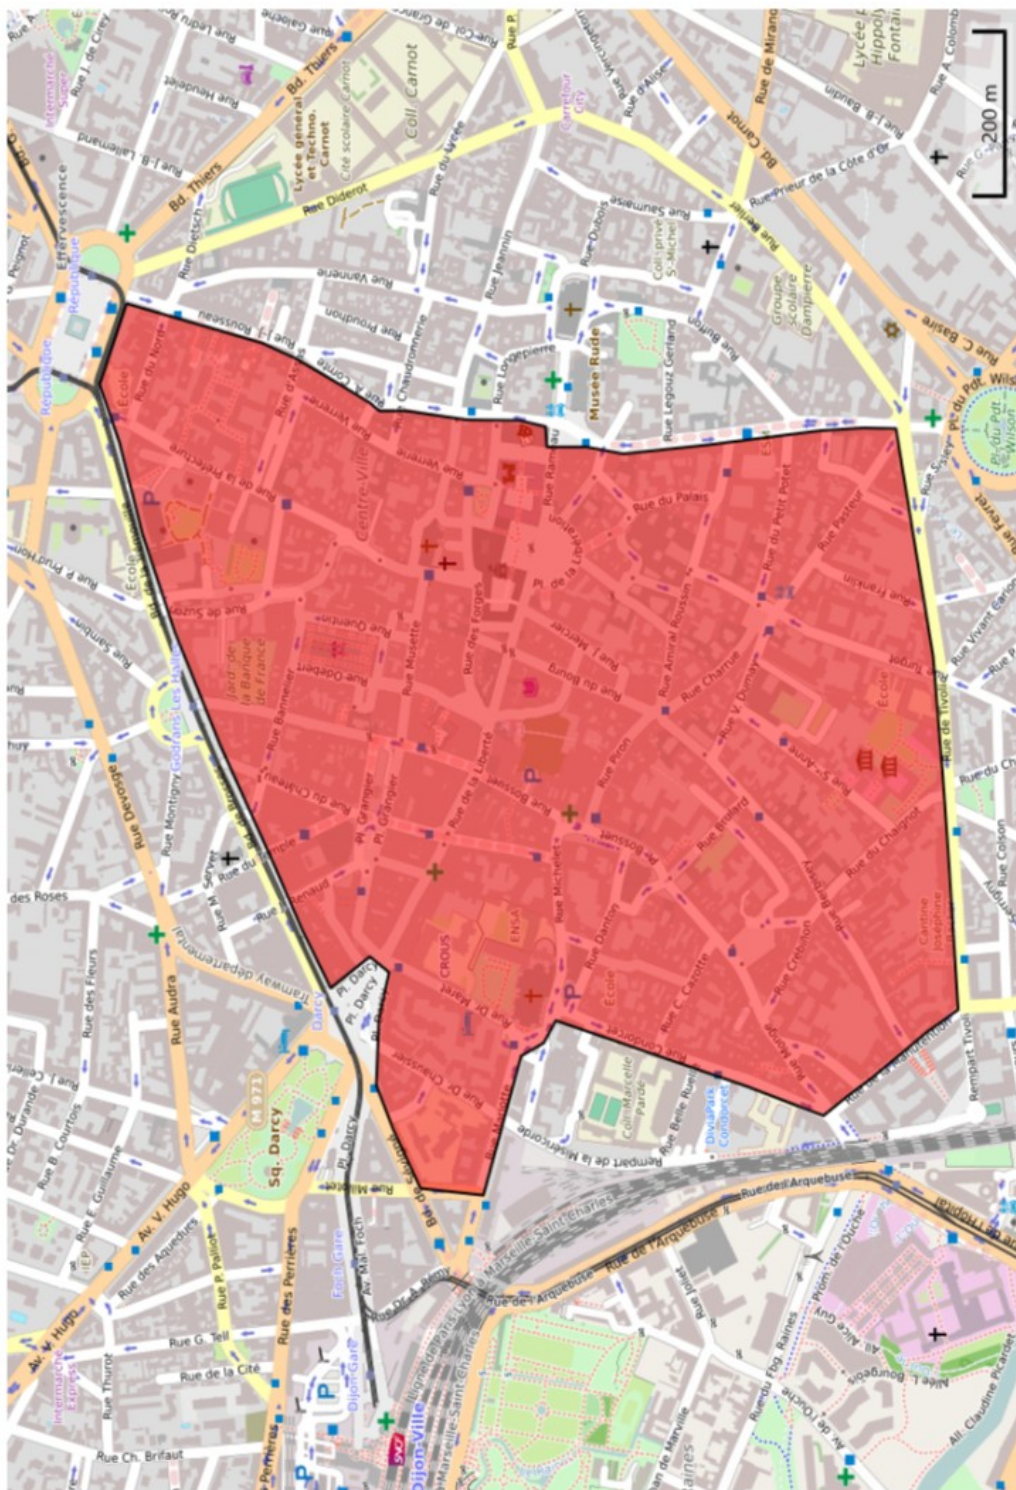

Annexe

Préfecture de la région Bourgogne-Franche-Comté,
Préfecture de la Côte-d'Or

Tél : 03 80 44 64 05 / 64 44 / 64 04
53, rue de la Préfecture
21 000 DIJON

www.cote-dor.gouv.fr
[www.prefectures-regions.gouv.fr/
bourgogne-franche-comte](http://www.prefectures-regions.gouv.fr/bourgogne-franche-comte)